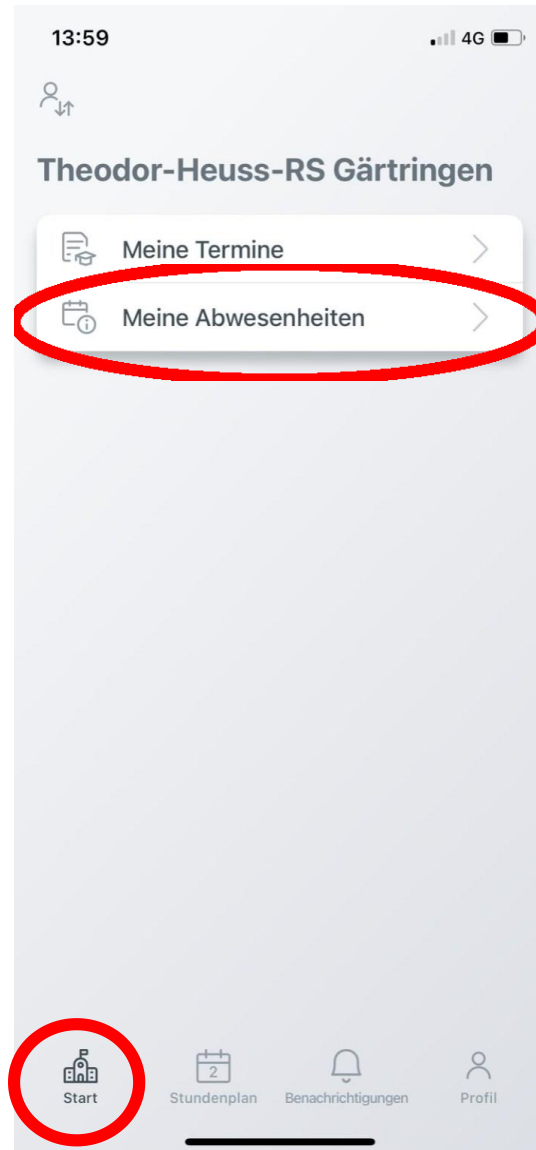

Start **Stundenplan** Benachrichtigungen Profil

Unten auf Stundenplan kann dann der individuelle Stundenplan. Klickt man oben auf seinen Namen, kann man auch den Stundenplan der Klasse anschauen.

Unten links auf „Start“
klicken. Dann auf
„Meine Termine“

Hier kann man
Hausaufgaben sehen.
Über den Filter rechts
oben kann ein
bestimmter Zeitraum
ausgewählt werden.

Auf „Start“ – „Meine Abwesenheiten“ klicken.

Hier sieht man unentschuldigte Fehlzeiten, für die noch Entschuldigungen ausstehen. Auch hier kann wieder die Filterfunktion ausgewählt werden.