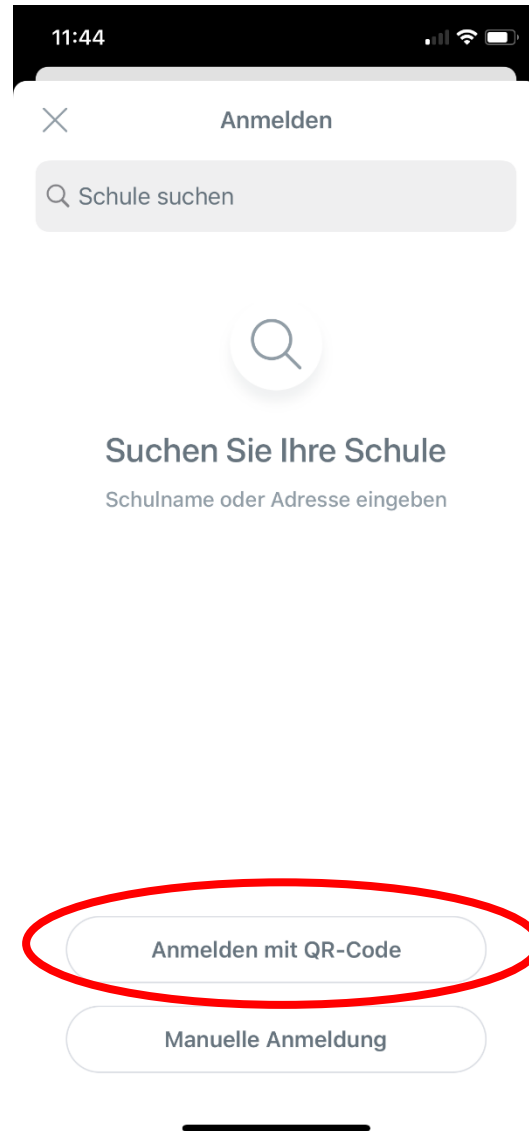

Zugriff über Untis Mobile

 **Anzeigen**

Auf „Anzeigen“ klicken

Zwei-Faktor-Authentifizierung

 **Aktivieren**

 Abmelden

App herunterladen

Am Handy den Appstore oder Playstore öffnen und die Untis mobile App herunterladen.

App öffnen

11:44

Willkommen bei Untis Mobile

Immer up to date

Anmelden

Erfahren Sie mehr

Ungefähr so sieht der Startbildschirm aus, wenn man die App Untis Mobile öffnet. Zuerst auf „Anmelden“ klicken.

Auf „Anmelden mit QR-Code“ klicken.