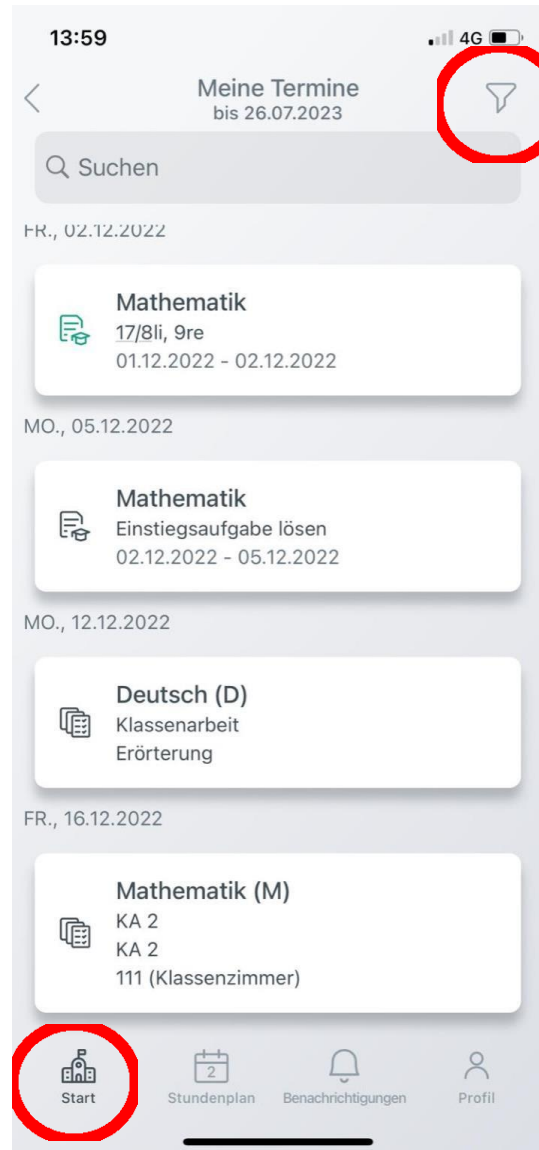

App öffnen

11:44

Willkommen bei Untis Mobile

Immer up to date

Anmelden

Erfahren Sie mehr

Ungefähr so sieht der Startbildschirm aus, wenn man die App Untis Mobile öffnet. Zuerst auf „Anmelden“ klicken.

Auf „Anmelden mit QR-Code“ klicken.

13:59 4G

DEZ. 5 6 7 8 9
Mo. Di. Mi. Do. Fr.

07:40	BK	GK TR 111 R10b	MU	MIL DG 111 R10b	M
1.	WE		NO		DG
08:25	007	Geo MO 111 R10b	001	ET EL 114 R10a...	111
2.	R10b				R10b
09:10					
09:30	PH	CH BS 111 R10b	M DG 111 R10b	ET EL 114 R10a...	D ZW 111 R10b
3.	BOE				
10:15	111	E EL 111 R10b	E EL 111 R10b	E EL 111 R10b	TE WE 012 R10b
4.	R10b				
11:00					
11:20	M DG 111 R10b	D ZW	E EL 111 R10b	SP BC HEIN	TE WE
5.					
12:05	D ZW 111 R10b	111		THH1 ... R10a ...	012 R10b
6.					
12:50					
13:00					
7.					
13:45					
14:00		G WE 111 R10b	B DG		
8.					
14:45			014 R10b		
9.					
15:30					
15:45					02.12.2022 13:58
10.					

Start **Stundenplan** Benachrichtigungen Profil

Unten auf Stundenplan kann dann der individuelle Stundenplan. Klickt man oben auf seinen Namen, kann man auch den Stundenplan der Klasse anschauen.

Unten links auf „Start“
klicken. Dann auf
„Meine Termine“