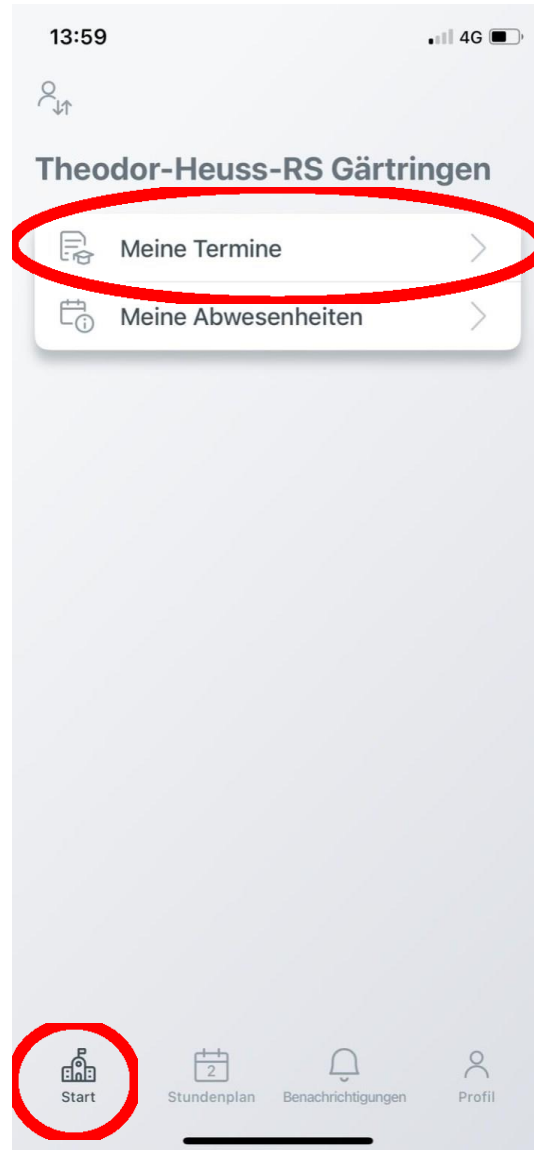

Unten links auf „Start“
klicken. Dann auf
„Meine Termine“